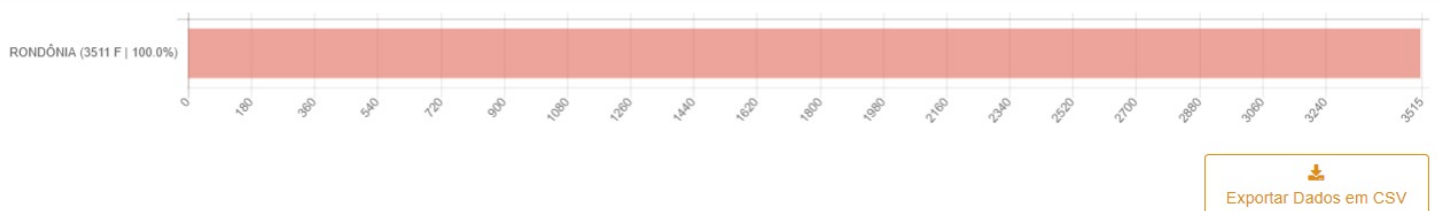

FOCOS POR ESTADO (3511 FOCOS, DE 2022/05/01 A 2022/06/17)