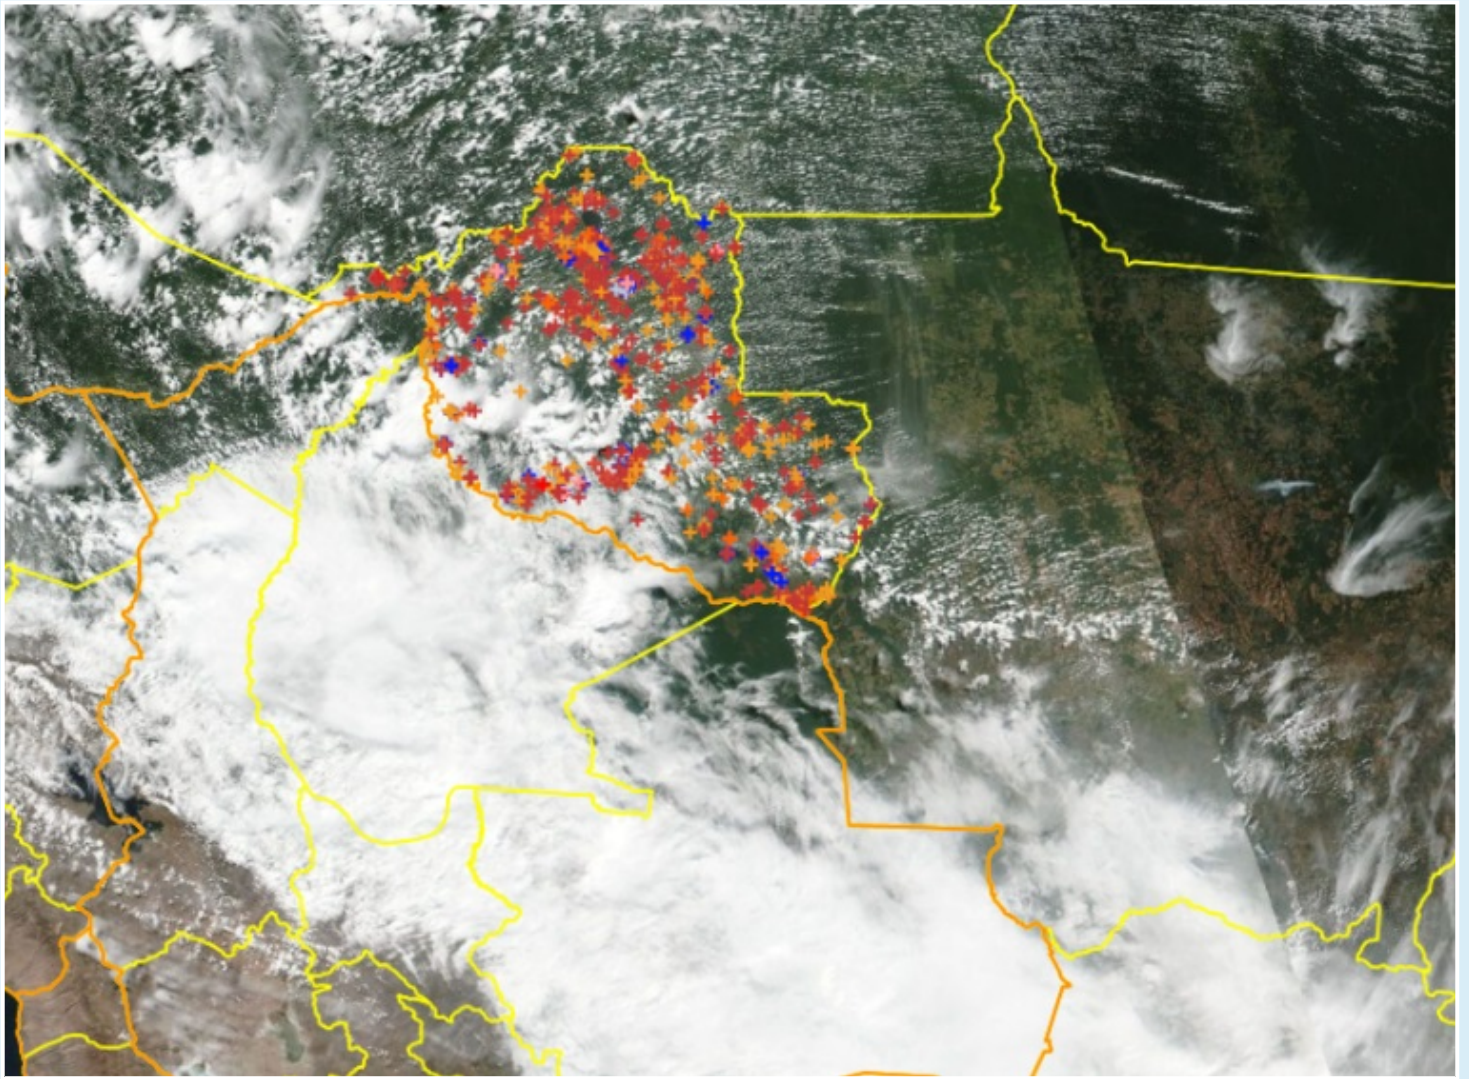

## **Inpe: Rondônia registra alta no número de queimadas**

**Aumento foi de 100%.**

Autor - Emerson Barbosa

De 01 de maio a 17 de junho, o Instituto Nacional de Pesquisas Espaciais (Inpe) apontou por meio de seus satélites um aumento considerável de 100% no número de queimadas no bioma rondoniense. Foram 3.511 focos no período.

Foto - Emerson Barbosa

Como não poderia deixar de ser, Porto Velho com (495) focos puxa a fila ficando na primeiríssima colocação entre os dez municípios dos 52 que mais incendiaram a floresta amazônica.

#### FOCOS POR MUNICÍPIO (3511 FOCOS, DE 2022/05/01 A 2022/06/17)

Inpe

Na sequência seguem Rio Crespo (333); São Miguel D'Guaporé (272); Machadinho D'Oeste (2020) Itapuã D'Oeste (2198); Pimenteiras D'Oeste (168); São Francisco D'Guaporé (157); Vilhena (133);Pimenta Bueno (125); e Cerejeiras (118).