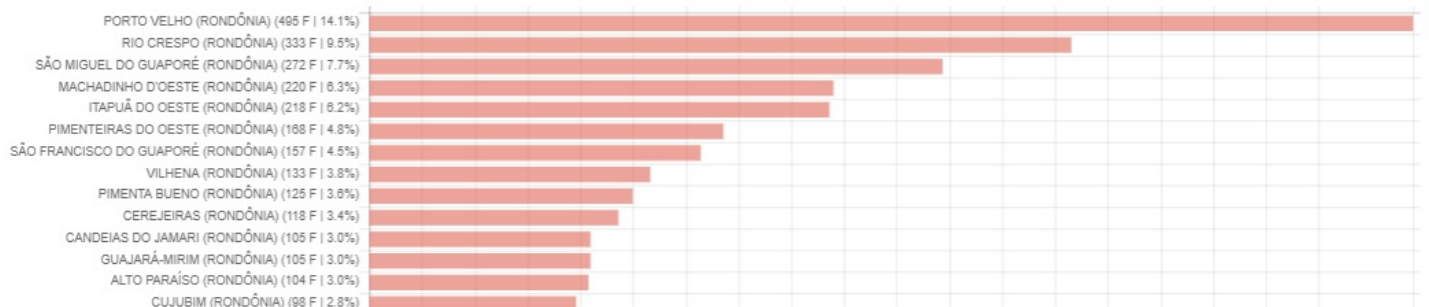

FOCOS POR MUNICÍPIO (3511 FOCOS, DE 2022/05/01 A 2022/06/17)