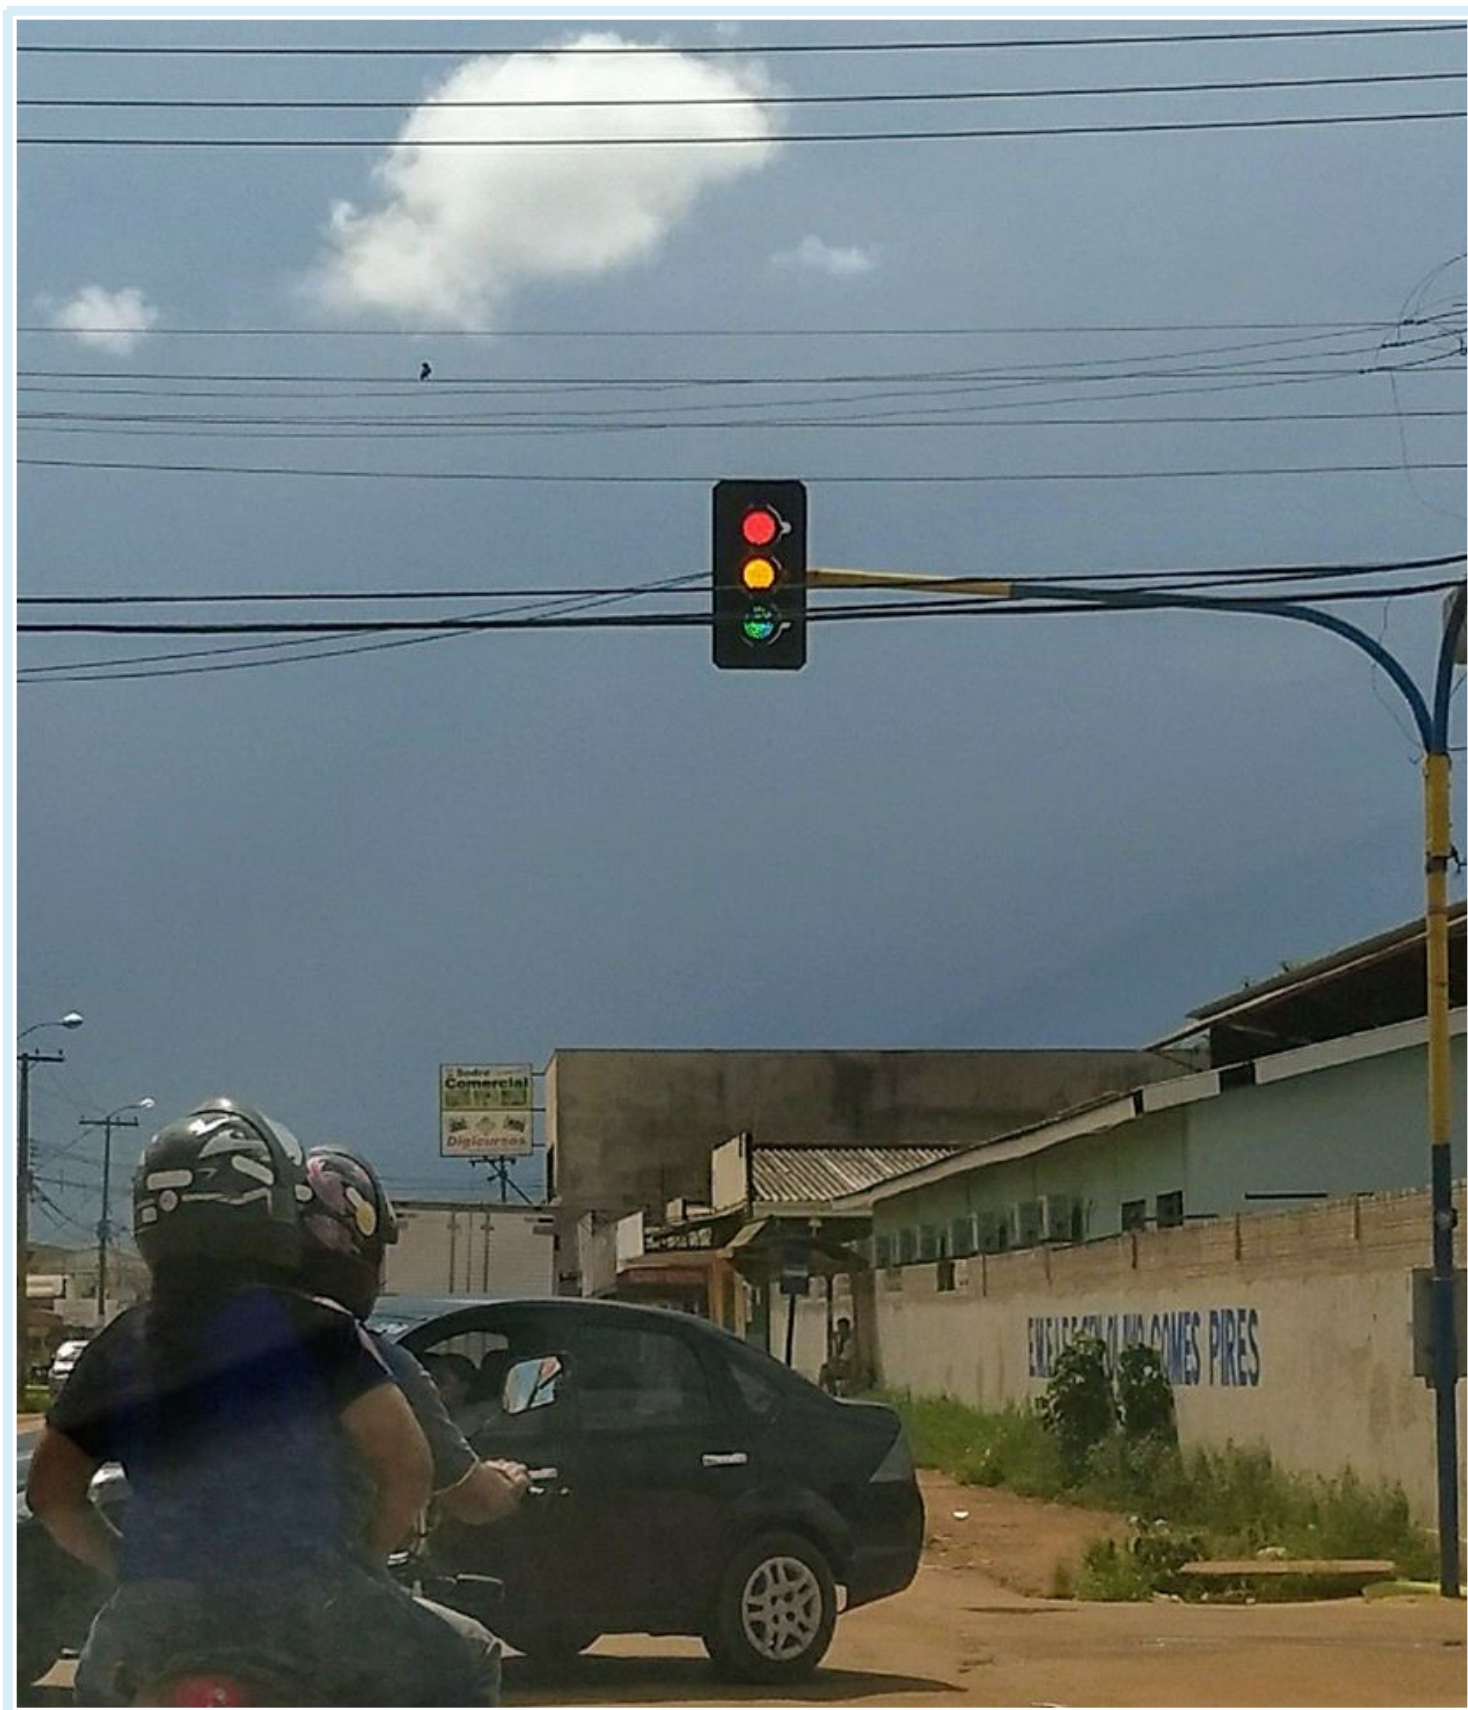

Essa informação foi impressa do
Jornal Eletrônico News Rondônia
<https://www.newsrondonia.com.br/>

Sexta-Feira, 01 de Dezembro de 2017 - 16:21 (**Espaço do Internauta**)

OLHA A SINALIZAÇÃO SEMAFÓRICA DA AVENIDA CALAMA COM ANDRÉIA

**A foto foi enviada por um internauta do Jornal, através do nosso
whatsapp.**

Porto Velho, RO - Um leitor do Jornal Eletrônico Newsrondonia, enviou através do nosso Whatsapp, uma foto mostrando o cruzamento da Avenida Calama com Andréia, bairro Aponiã, mas com um detalhe, a sinalização semafórica em pane elétrica.